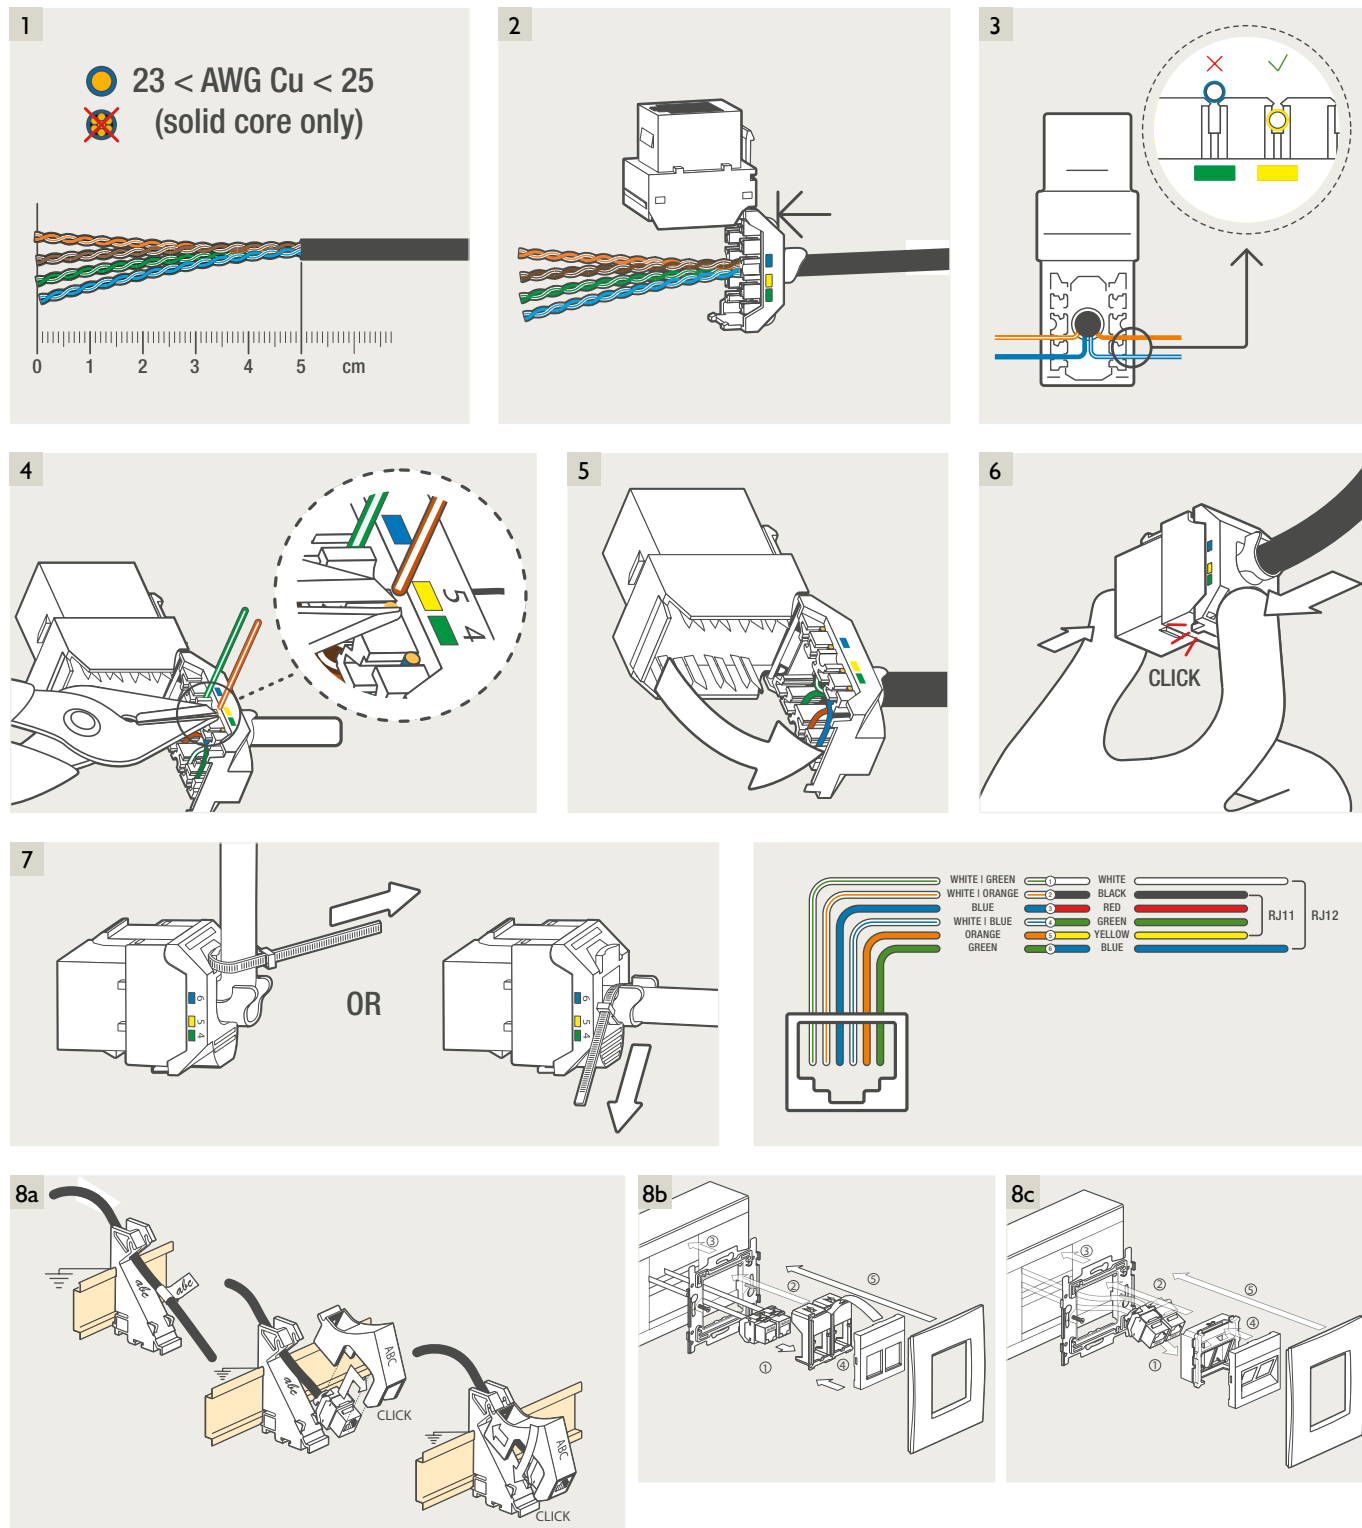

- D.1
- D.2
- D.3
- D.4
- D.5
- D.6**

Demontage

Connector RJ45 STP 650-45055 / 650-45066

Montage

Demontage

Connector RJ11 650-45013

Montage

D.1
 D.2
 D.3
 D.4
 D.5
 D.6