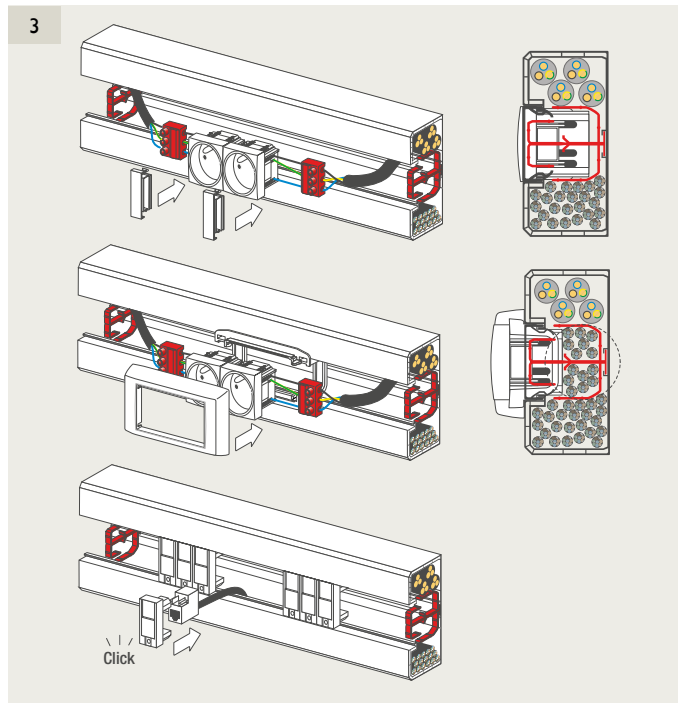

110 x 50 mm	160 x 50 mm
230 Vac 3 x 2,5 mm²	ZONE 1	7	7
	ZONE 2	4	4
UTP ø 6 mm	ZONE 1	21	24
	ZONE 2	12	14
FTP ø 8 mm	ZONE 1	15	16
	ZONE 2	8	7
ZONE 1		1250 mm²	1250 mm²
ZONE 2		662 mm²	662 mm²

3